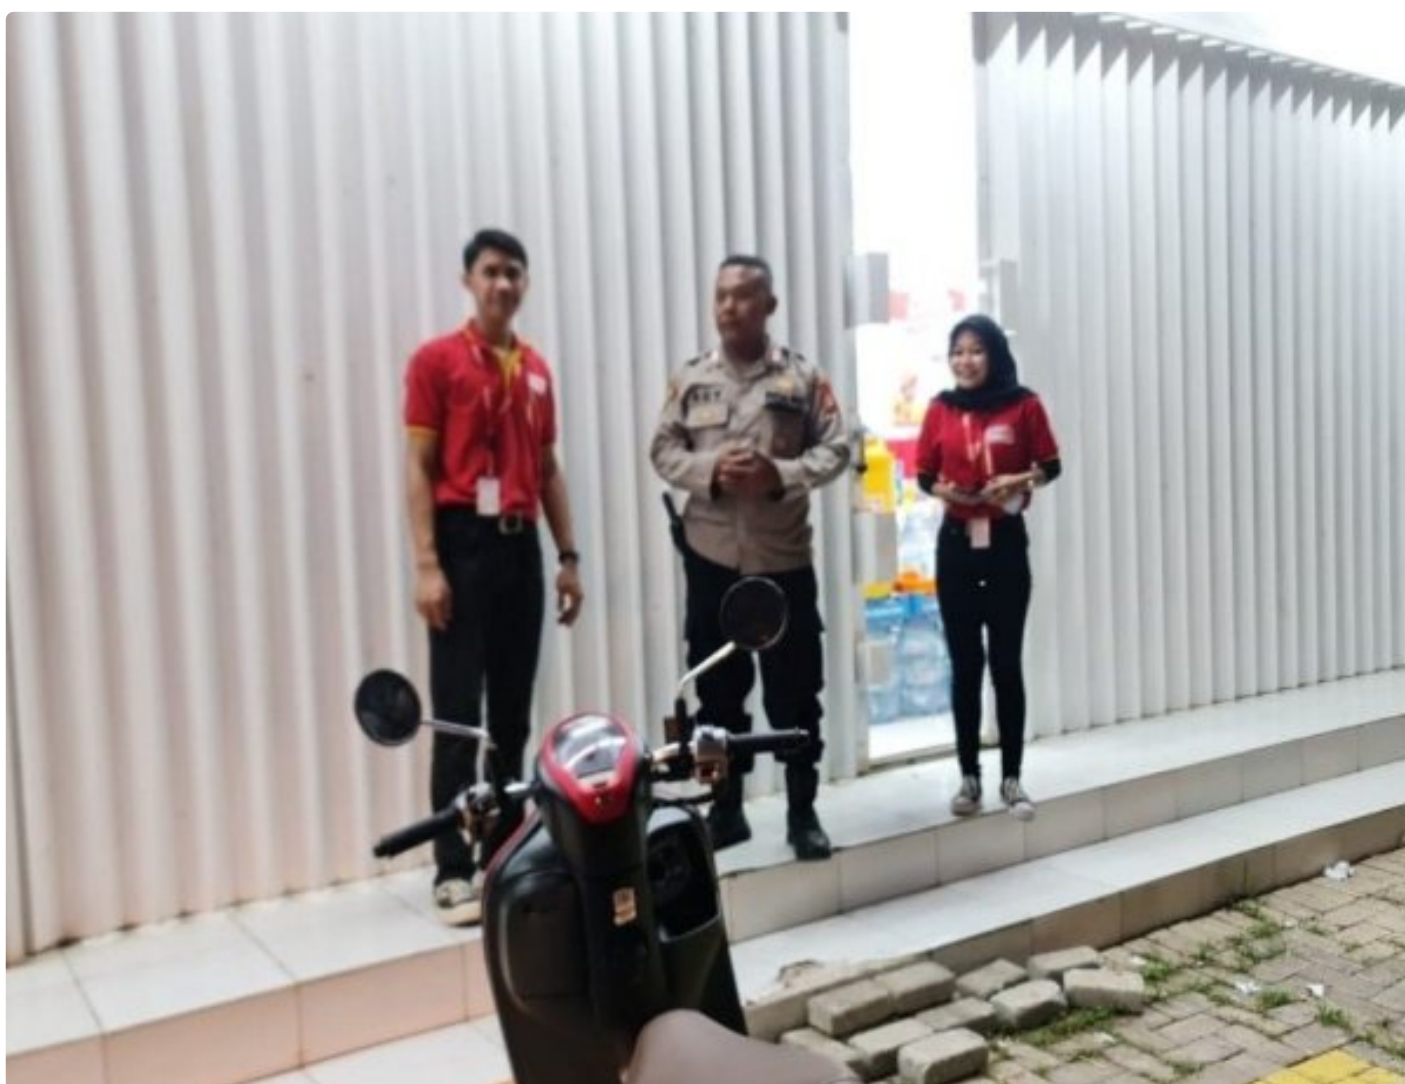

Patroli KRYD Malam Personel Polsek Lemahabang Laksanakan Di Obyek Vital

KARAWANG - KARAWANG.JENDELAINDONESIA.COM

Aug 4, 2024 - 21:10

POLRES KARAWANG POLDA JABAR – Personel Polsek Lemahabang Polres Karawang Polda Jabar Bripka Yuli Roy, melaksanakan patroli KRYD (Kegiatan Rutin Yang Ditingkatkan) di salah satu obyek vital di wilayah Kecamatan Lemahabang Kabupaten Karawang Provinsi Jawa Barat, pada Sabtu (3/8/2024) malam.

Hal itu dilaksanakan, agar kondisi Kamtibmas di lingkungan masyarakat tetap terjaga dengan kondusif.

"Polisi, melaksanakan patroli KRYD malam dengan cara menyisir titik lokasi yang dianggap rawan Gukamtibmas dan aksi kejahatan malam lainnya," ujar Kapolsek Lemahabang Ipda Herawati, S.H., mewakili Kapolres Karawang AKBP Edwar Zulkarnain, S.I.K., S.H., M.H.

Dirinya menuturkan, bahwa dalam giat tersebut, juga memberikan arahan kepada warga sekitar.

"Masyarakat kita ajak untuk berperan serta dalam menciptakan situasi aman dan kondusif, melaporkan setiap kejadian yang ada di lingkungannya kepada Bhabinkamtibmas atau menghubungi Lapor Bu Kapolsek Lemahabang," tuturnya.

Dirinya memastikan, bahwa pihak Polsek Lemahabang Polres Karawang Polda Jabar, senantiasa hadir di tengah masyarakat.

"Polisi, hadir di tengah masyarakat untuk membantu masyarakat, baik dalam menciptakan Kamtibmas, giat kemanusiaan, gotong royong, bakti sosial, kerja bakti dan giat lainnya di lingkungan masyarakat," tuturnya.