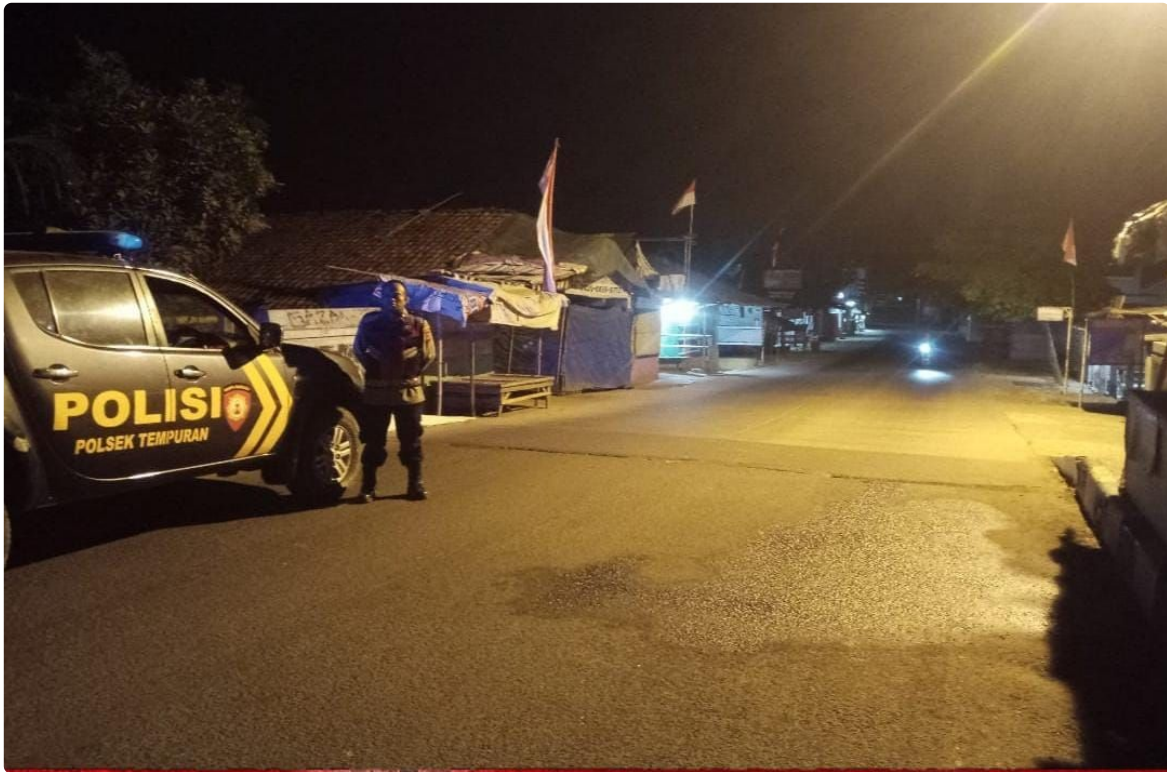

PATROLI PRESISI Perbatasan wilayah hukum Polsek Tempuran Personil Polsek Tempuran Polres Karawang rutin dilaksanakan.

[KARAWANG - KARAWANG.JENDELAINDONESIA.COM](https://www.karawang.jendelaindonesia.com)

Sep 16, 2024 - 18:40

KARAWANG - Dalam rangka menekan kejahatan di wilayah hukum Polsek Tempuran Polres Karawang.

Personil Polsek Tempuran melaksanakan giat patroli malam hingga dini hari di lokasi akses jalan sepi.

"Dini hari anggota Polsek Tempuran Polres Karawang tengah melaksanakan patroli di beberapa titik jalan sepi dan rawan akan tindak kejahatan yang berlangsung hingga pagi dini hari, "Terang Kapolres Karawang melalui Kapolsek Tempuran AKP Gulipar, SH. (16/9).

Dengan intensif anggota Polsek Tempuran melaksanakan patroli di beberapa lokasi yang dianggap sepi dan menjadi prioritas lokasi yang memang rawan akan tindak kejahatan.

"Bahkan patroli itu pun sampai ke perbatasan - perbatasan wilayah hukum Polsek Tempuran, "Katanya.