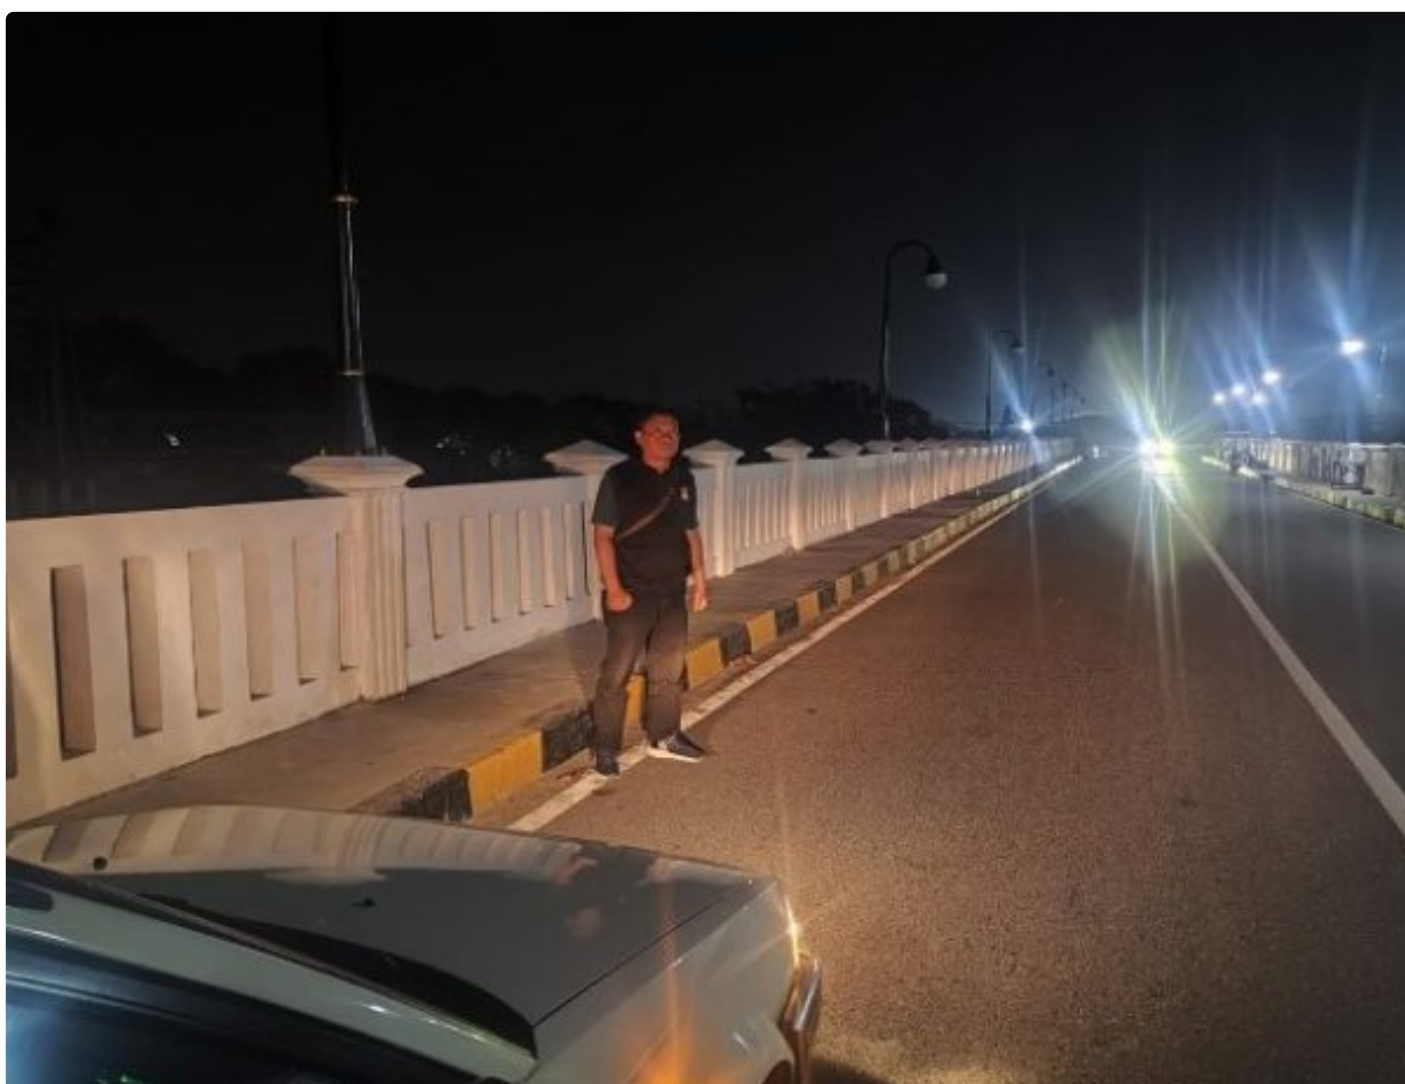

## Unit Reskrim Melaksanakan Patroli Kring Serse di Wilayah Hukum Polsek Klari

KARAWANG - KARAWANG.JENDELAINDONESIA.COM

Aug 22, 2024 - 00:05

**Polres Karawang** - Untuk mengantisipasi terjadinya kasus C3 malam Hari, Unit Reskrim Polsek Klari Polres Karawang Polda Jabar, Bripka Ondia Sukmana bersama Bripka Chandra gelar Patroli kring serse di Wilayah hukum Klari tepatnya di jembatan baru Walahar Kec Klari Kab Karawang.

Tujuan melaksanakan kring serse dapat meminimalisir terjadinya tindak kejahatan dan menciptakan situasi yang aman dan kondusif di wilayah hukum Polsek Klari Polres Karawang.

Unit reskrim Polsek Klari Polres Karawang selalu eksis di lapangan memantau situasi tempat-tempat yang di anggap rawan terjadinya kriminalitas terutama C3

Kapolres Karawang AKBP Edwar Zulkarnain M..S.I.K., S.H.,M.H melalui Kapolsek Klari Polres Karawang Kompol H Andryan Nugraha.S.H mengatakan, dengan giat Kring serse merupakan bagian dari langkah pencegahan dan antisipasi Kepolisian terhadap tindak kejahatan sehingga tercipta situasi yang tetap aman dan kondusif.